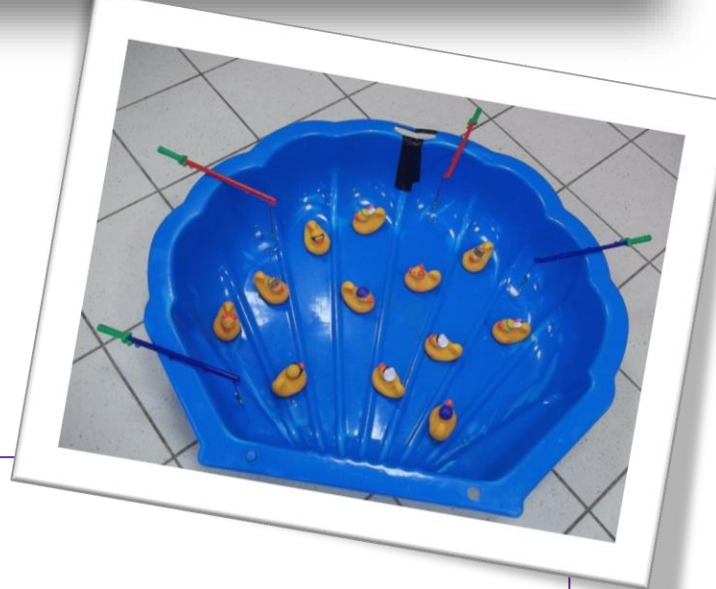

MALLE ANNIVERSAIRE 1 (réf : E06 65M)

Contenu :

- Activités physiques :
  - Sacs à sauter, échasses, cordes à sauter
- Fête Foraine :
  - Chamboule tout, lancer d'anneaux, pêche aux canards, mini billard hollandais
- Jeux :
  - Twister, course aux œufs, quilles, mölkky, cuillères et balles
- Jouets :
  - Yoyos coccinelles, saute grenouilles, ballons
- Récompenses :
  - Médailles (x2)