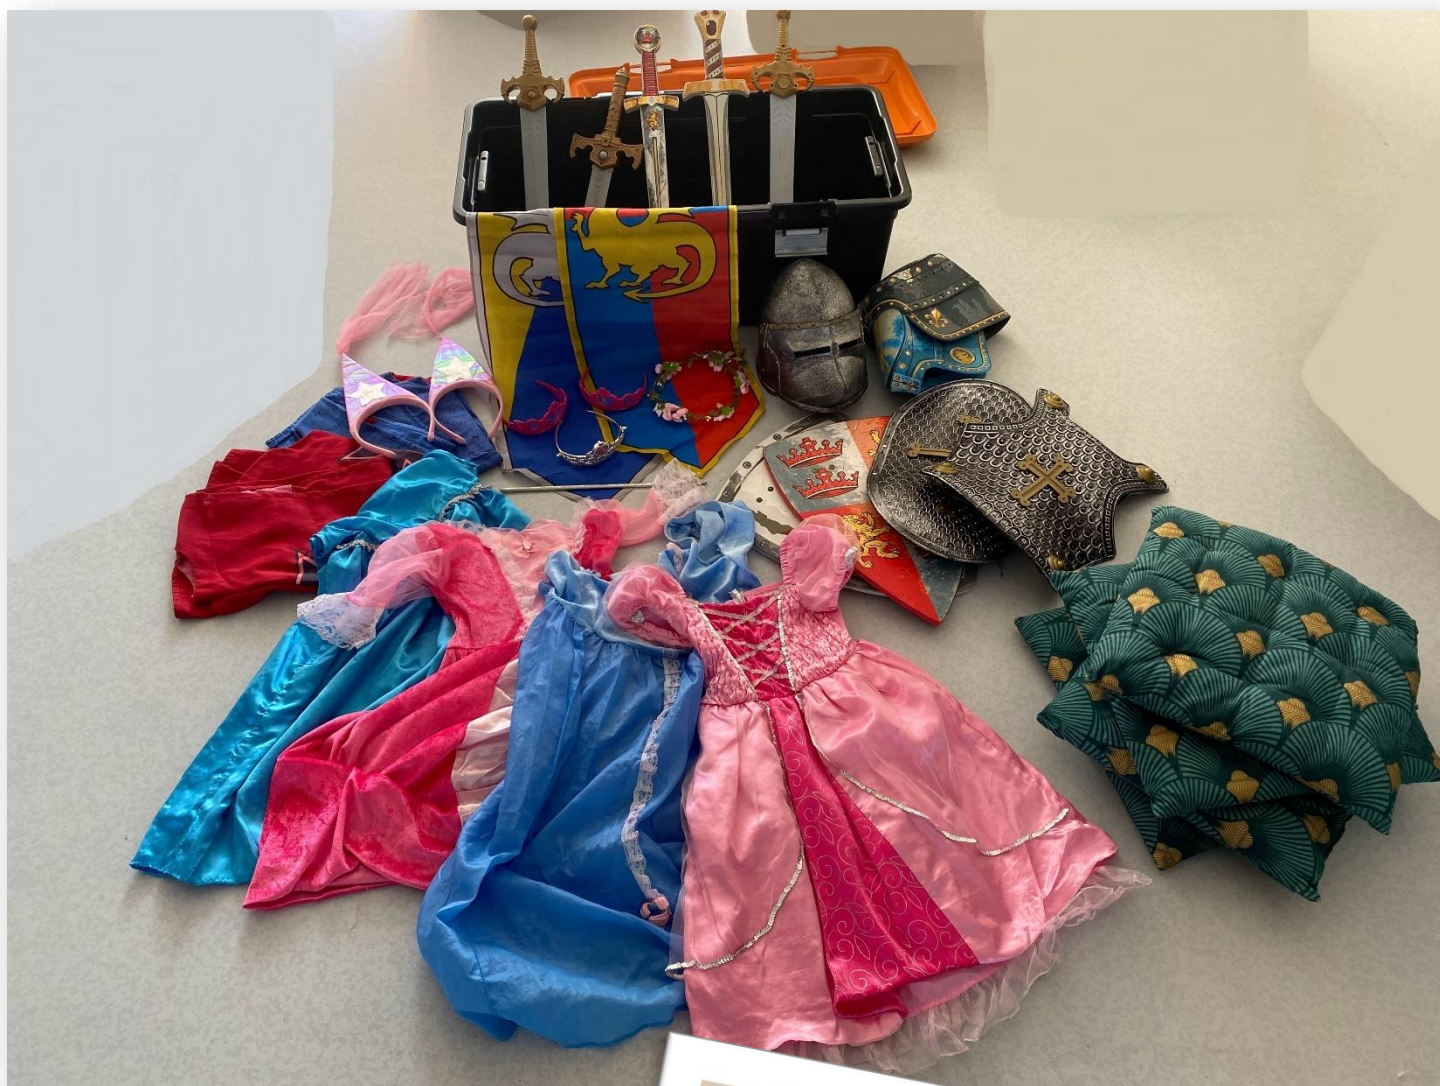

**Contenu :**

- 2 châteaux forts en bois à monter
- 1 pont levé
- Figurines :
  - Chevaux
  - Chevaliers
  - Roi
  - Princesses
  - Dragons
  - Accessoires (boucliers, épées, lances, haches, ...)

**Contenu :**

- 1 paravent château fort (à visser)
- Coussins / Fanions décoratif
- 4 Déguisements chevaliers (bleu/rouge)
- Epées (mousse / plastique)
- Boucliers / plastron
- Casques chevaliers
- 4 Déguisements de princesses (bleue/rose)
- Couronnes / serre têtes / baguette

**Contenu :**

- 1 Tipi
- Décoration far-west (toile décorée, cactus, saloon, affiches wanted, guirlandes, ...)
- 2 poupées avec habits
- 12 déguisements (taille 1 / 2 / 3 / 8 ans + taille XS / S / M)
  - Indiens / indiennes
  - Cow boys / Cow girls
  - Daltons
- Accessoires déguisements (pistolet, tomawak, dynamite, hache, ...)